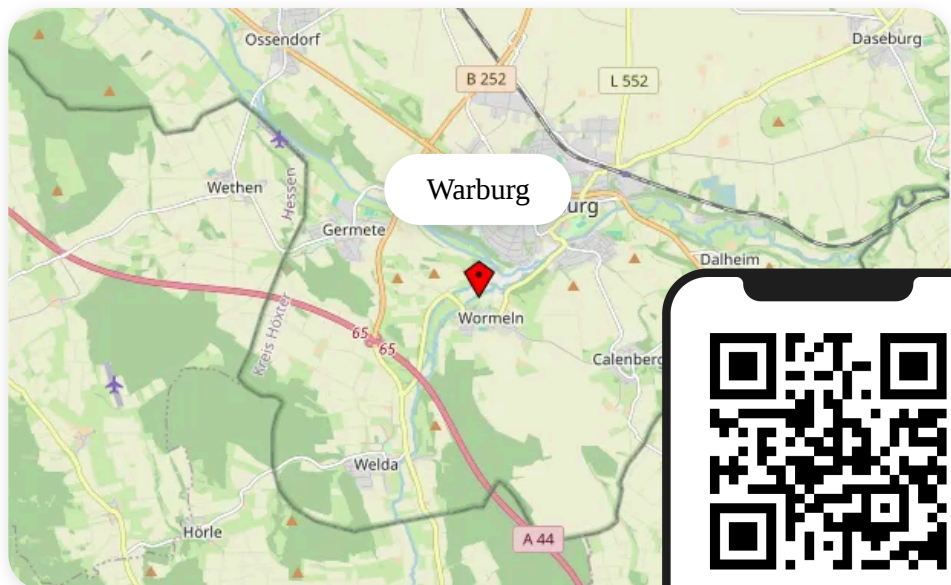

13:00 - 18:00 Uhr

worldday.de/verkaufsoffener-sonntag-warburg

📍 STÄDTE IN DER NÄHE

WOLFHAGEN

↔ 17 km

2 verkaufsoffene Sonntage

HOFGEISMAR

↔ 18 km

3 verkaufsoffene Sonntage

MARSBERG

↔ 20 km

2 verkaufsoffene Sonntage

BEVERUNGEN

↔ 25 km

1 verkaufsoffener Sonntag

Scan Me 