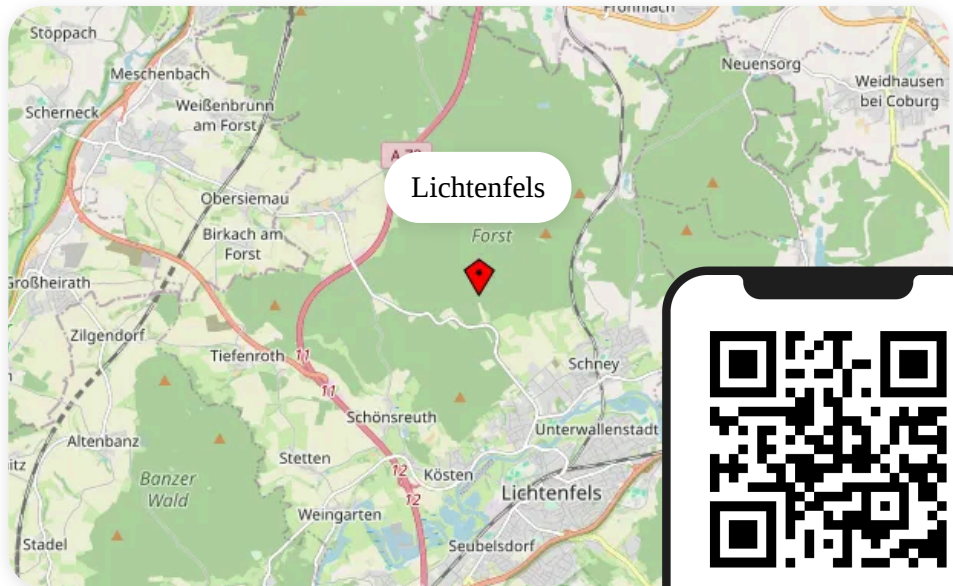

10.11.2024

12:00 - 17:00 Uhr
Fischmarkt

13

VERKAUSOFFENE SONNTAGE
IN DER NÄHE

12:00 - 17:00 Uhr

worldday.de/verkaufsoffener-sonntag-lichtenfels

📍 STÄDTE IN DER NÄHE

BAD STAFFELSTEIN
↔ 8 km

1 verkaufsoffener Sonntag

RÖDENTAL
↔ 15 km

2 verkaufsoffene Sonntage

WEISMAIN
↔ 17 km

3 verkaufsoffene Sonntage

BURBKUNSTADT
↔ 18 km

4 verkaufsoffene Sonntage

Scan Me 