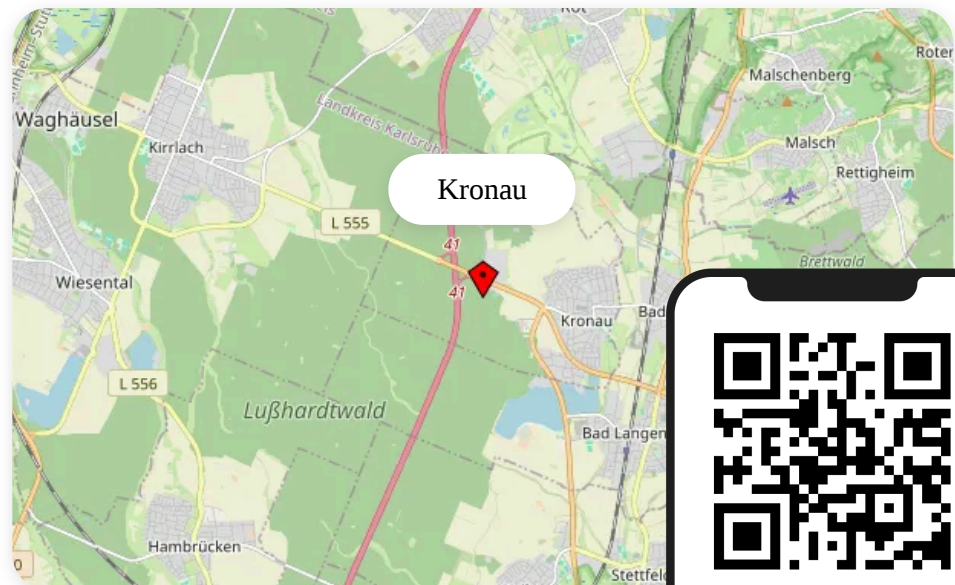

2024

KRONAU

BADEN-WÜRTTEMBERG

1 VERKAUSOFFENE SONNTAGE

20.10.2024

13:00 - 18:00 Uhr

Kirchweih

17

↔ 6 km

4 verkaufsoffene Sonntage

UBSTADT-WEIHER

↔ 6 km

3 verkaufsoffene Sonntage

WAGHÄUSEL

↔ 7 km

7 verkaufsoffene Sonntage