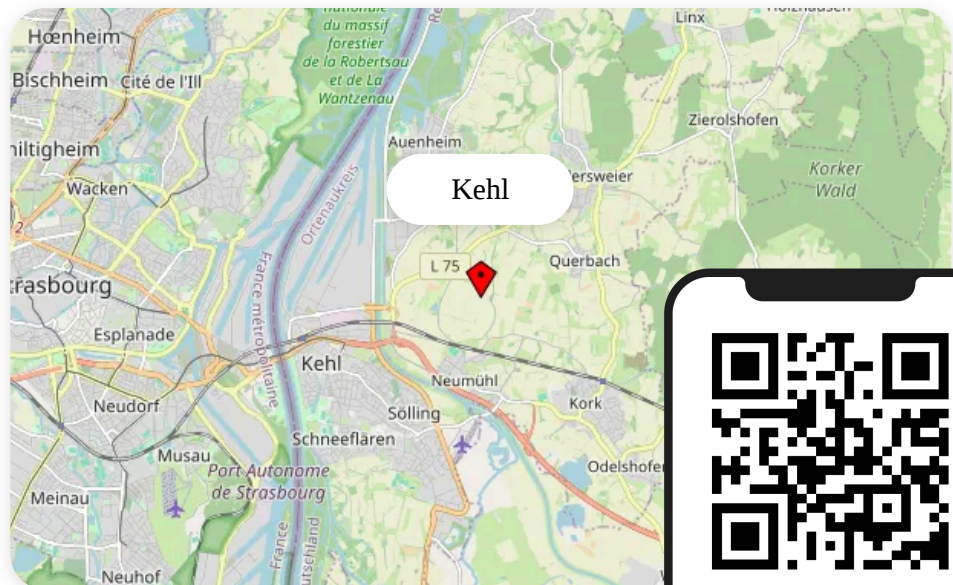

2024

KEHL BADEN-WÜRTTEMBERG

3 VERKAUSOFFENE SONNTAGE

07.04.2024

13:00 - 18:00 Uhr

Mobilitätswochenende der
Mittelbadischen Presse

12.05.2024

13:00 - 18:00 Uhr

zum Kehler Messdi 2024

06.10.2024

13:00 - 18:00 Uhr

zum 8. HanauerLandMarkt

11

VERKAUSOFFENE SONNTAGE
IN DER NÄHE

13:00 - 18:00 Uhr

worldday.de/verkaufsoffener-sonntag-kehl

📍 STÄDTE IN DER NÄHE

OFFENBURG

↔ 12 km

2 verkaufsoffene Sonntage

RENCHEN

↔ 13 km

2 verkaufsoffene Sonntage

ACHERN

↔ 15 km

2 verkaufsoffene Sonntage

OBERKIRCH

↔ 17 km

2 verkaufsoffene Sonntage

Scan Me

WWW.WORLDDAY.DE