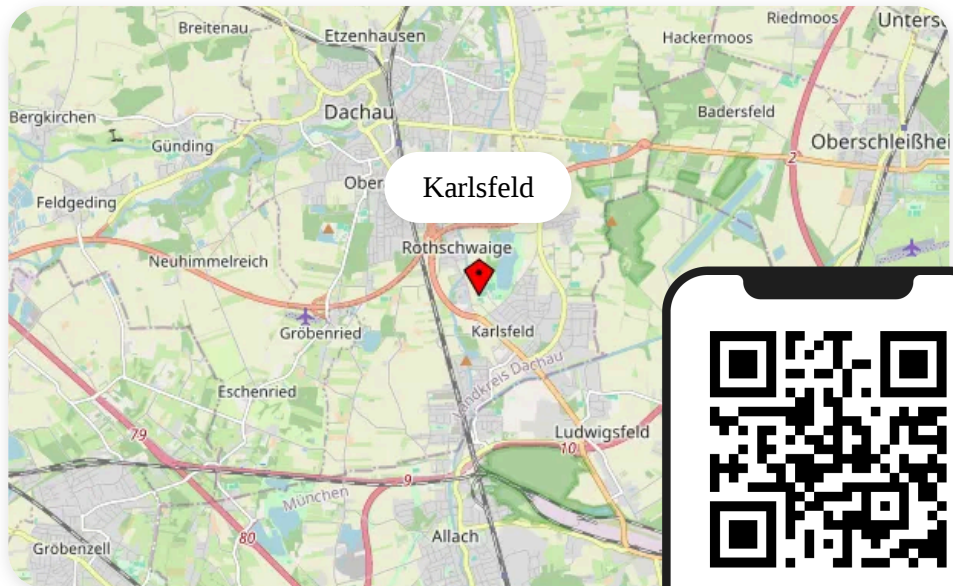

13:00 - 18:00 Uhr

worldday.de/verkaufsoffener-sonntag-karlsfeld

📍 STÄDTE IN DER NÄHE

DACHAU

↔ 3 km

4 verkaufsoffene Sonntage

OLCHING

↔ 9 km

4 verkaufsoffene Sonntage

PUCHHEIM

↔ 12 km

2 verkaufsoffene Sonntage

GERMERING

↔ 14 km

2 verkaufsoffene Sonntage

Scan Me **WWW.WORLDDAY.DE**