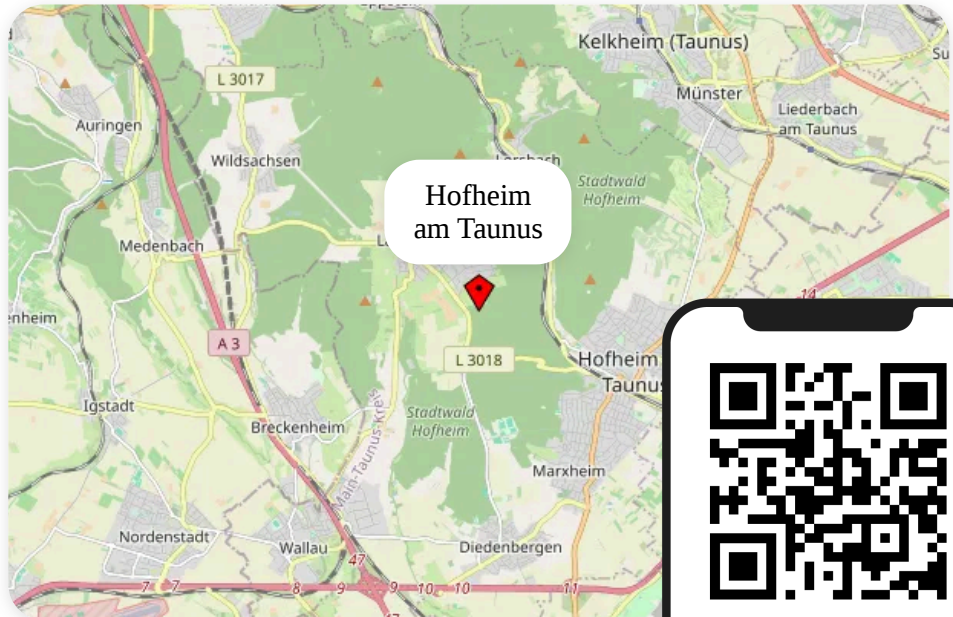

### STÄDTE IN DER NÄHE

**HATTERSHEIM**

↔ 7 km

1 verkaufsoffener Sonntag

**HOCHHEIM**

↔ 9 km

1 verkaufsoffener Sonntag

**RÜSSELSHEIM AM MAIN**

↔ 12 km

1 verkaufsoffener Sonntag

**KRONBERG**

↔ 12 km

4 verkaufsoffene Sonntage

Scan Me 