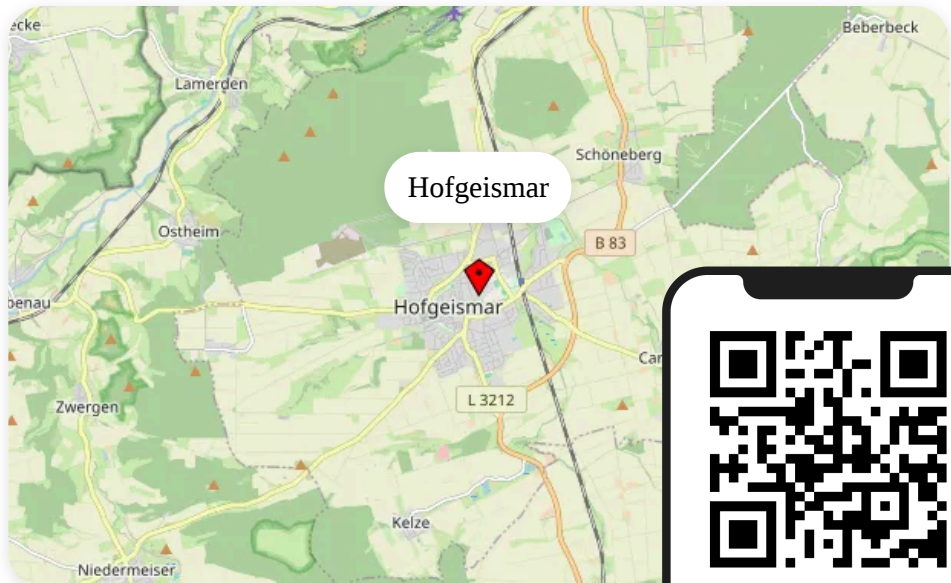

12:00 - 18:00 Uhr

worldday.de/verkaufsoffener-sonntag-hofgeismar

📍 STÄDTE IN DER NÄHE

WARBURG

↔ 18 km

1 verkaufsoffener Sonntag

BEVERUNGEN

↔ 18 km

1 verkaufsoffener Sonntag

HANN. MÜNDEN

↔ 21 km

4 verkaufsoffene Sonntage

KASSEL

↔ 21 km

3 verkaufsoffene Sonntage

Scan Me **WWW.WORLDDAY.DE**