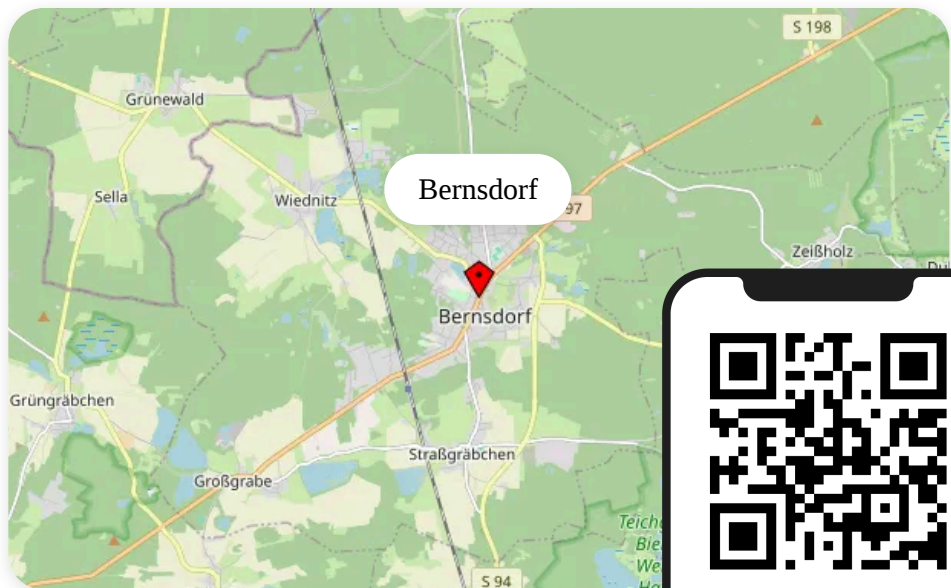

VERKAUSOFFENE SONNTAGE
IN DER NÄHE

12:00 - 18:00 Uhr

worldday.de/verkaufsoffener-sonntag-bernsdorf

📍 STÄDTE IN DER NÄHE

**HOYERSWERDA -
WOJEREY**

↔ 10 km

1 verkaufsoffener Sonntag

SENFENBERG

↔ 16 km

1 verkaufsoffener Sonntag

GROSSRÄSCHEN

↔ 24 km

1 verkaufsoffener Sonntag

BISCHOWSWERDA

↔ 29 km

3 verkaufsoffene Sonntage